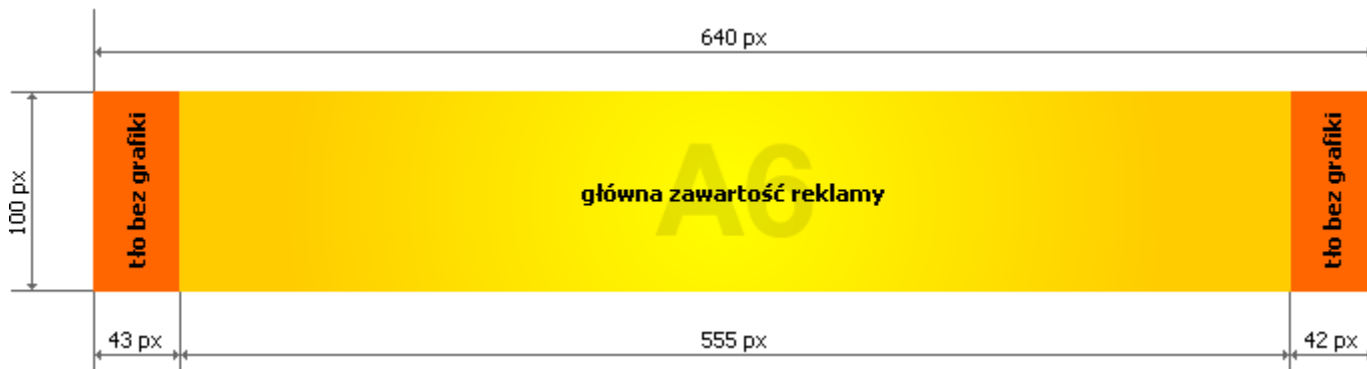

Specyfikacja reklamy A6 (player video)

Baner typu A6 to forma reklamy, której emisja odbywa się pod materiałami video prezentowanymi na stronach trojmiasto.tv oraz trojmiasto.pl. W zależności od serwisu, w którym jest wyświetlana przyjmuje dwa różne rozmiary:

- » **640 x 100 px** w playerach trojmiasto.tv
- » **555 x 100 px** w playerach wyświetlanych przy artykułach trojmiasto.pl

Należy zatem tak zaprojektować reklamę, aby obszar roboczy (ważne treści) znalazły się w obszarze **555 x 100 px**, po bokach zaś uzupełnić reklamę graficznymi marginesami do szerokości **640 px**. Marginesy te będą widoczne tylko w serwisie trojmiasto.tv.

Wymiary banera

Reklama A6 widoczna w serwisie trojmiasto.tv

W serwisie trojmiasto.tv widoczna jest cała reklama w formacie **640 x 100 px**. Przy starcie filmu, reklama zjeżdża pod obszar materiału video i jest widoczna przez cały czas jego trwania. Czytelnik w każdej chwili może wyłączyć reklamę klikając na przycisk [x] w prawym górnym rogu reklamy.

Reklama A6 widoczna w artykułach trojmiasto.pl

Player osadzony w artykułach trojmiasto.pl ma mniejszy rozmiar, przez co reklama musi zostać wykadrowana do rozmiaru **555 x 100 px**. Ucięte zostają po bokach marginesy o szerokości **42/43 px**, dlatego należy unikać umieszczania tam ważnych dla odbiorcy treści. Przy starcie filmu, reklama zjeżdża pod obszar materiału video i jest widoczna przez cały czas jego trwania. Czytelnik w każdej chwili może wyłączyć reklamę klikając na przycisk [x] w prawym górnym rogu reklamy.