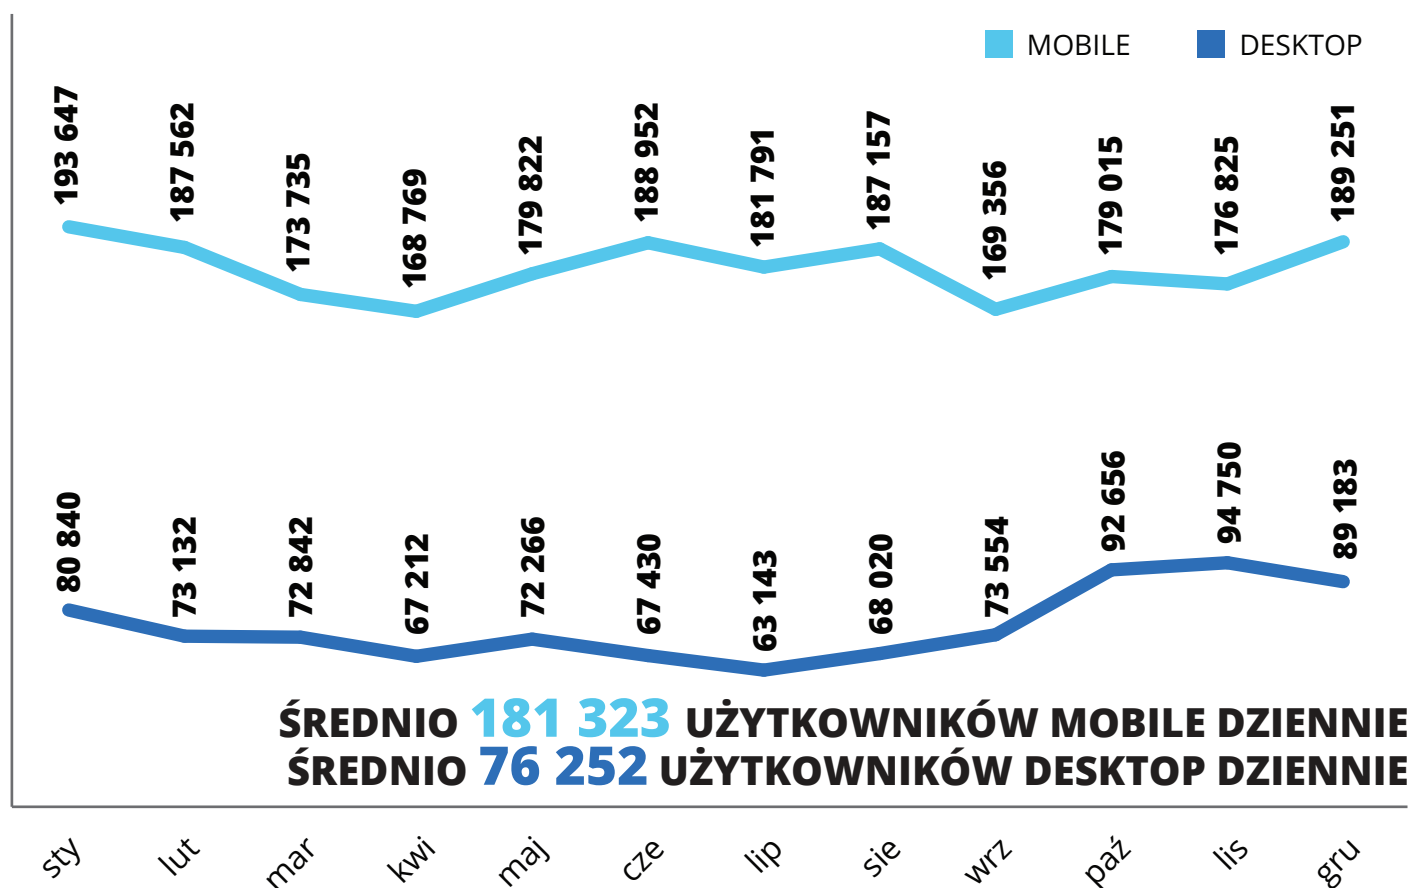

ŚREDNIA LICZBA UŻYTKOWNIKÓW DZIENNIE

PODZIAŁ NA DESKTOP I MOBILE W ROKU 2022