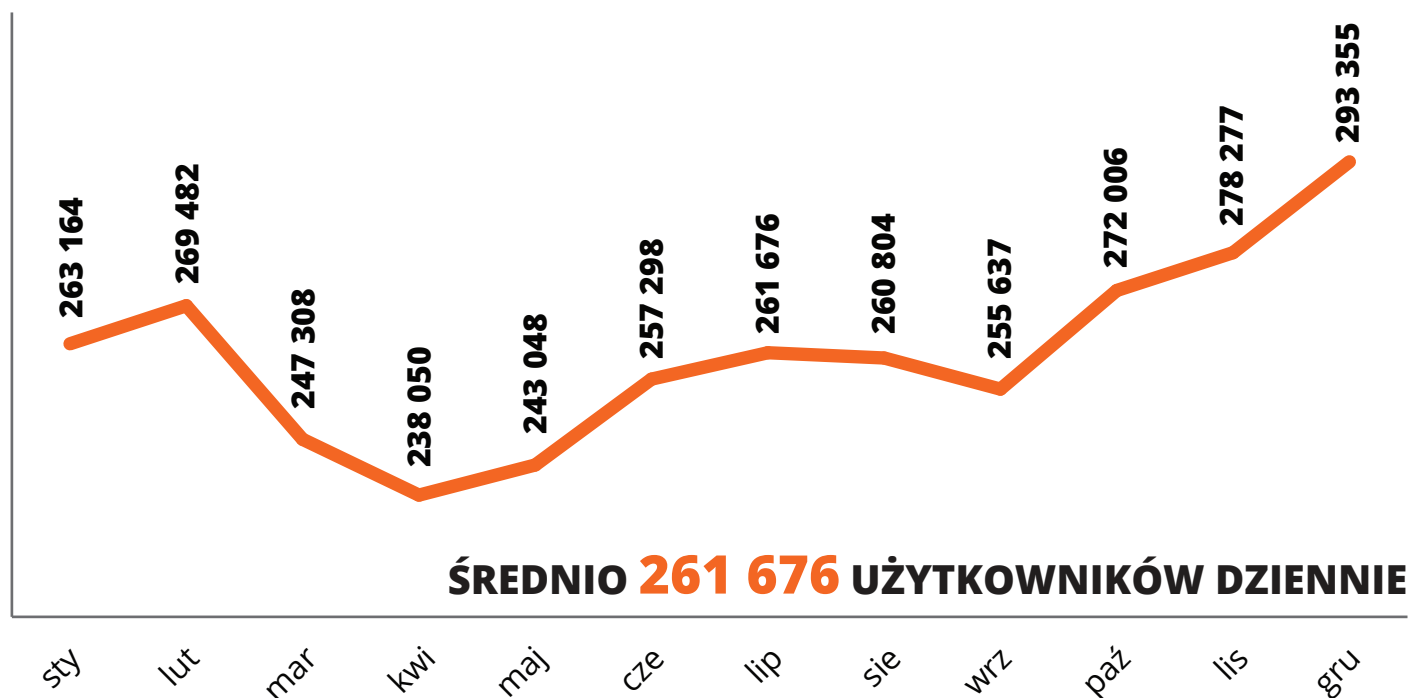

ŚREDNIA LICZBA WSZYSTKICH UŻYTKOWNIKÓW DZIENNIE W 2022 ROKU