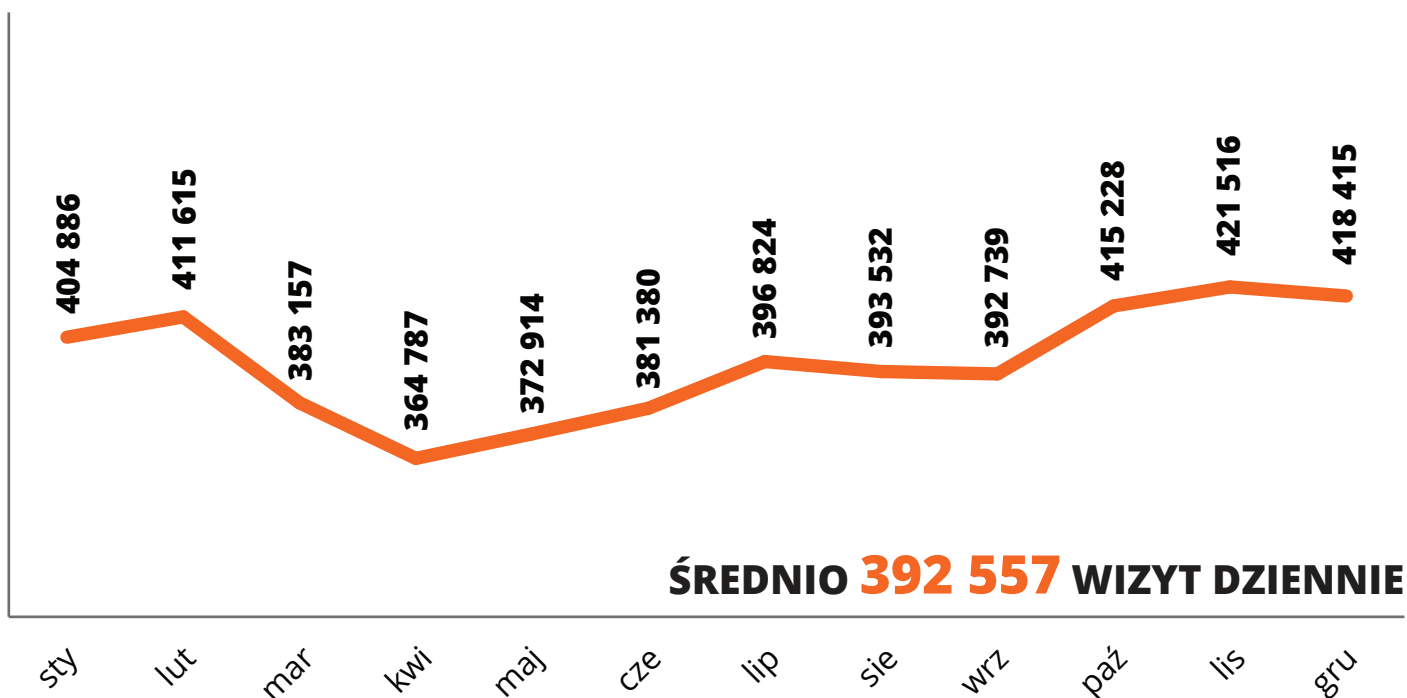

## SKUTECZNOŚCI PORTALU TROJMIASTO.PL

OPRACOWANIE WŁASNE NA PODSTAWIE WYNIKÓW  
PRISM GEMIUS I GOOGLE ANALITICS

# ŚREDNIA LICZBA WSZYSTKICH WIZYT DZIENNIE

W ROKU 2022