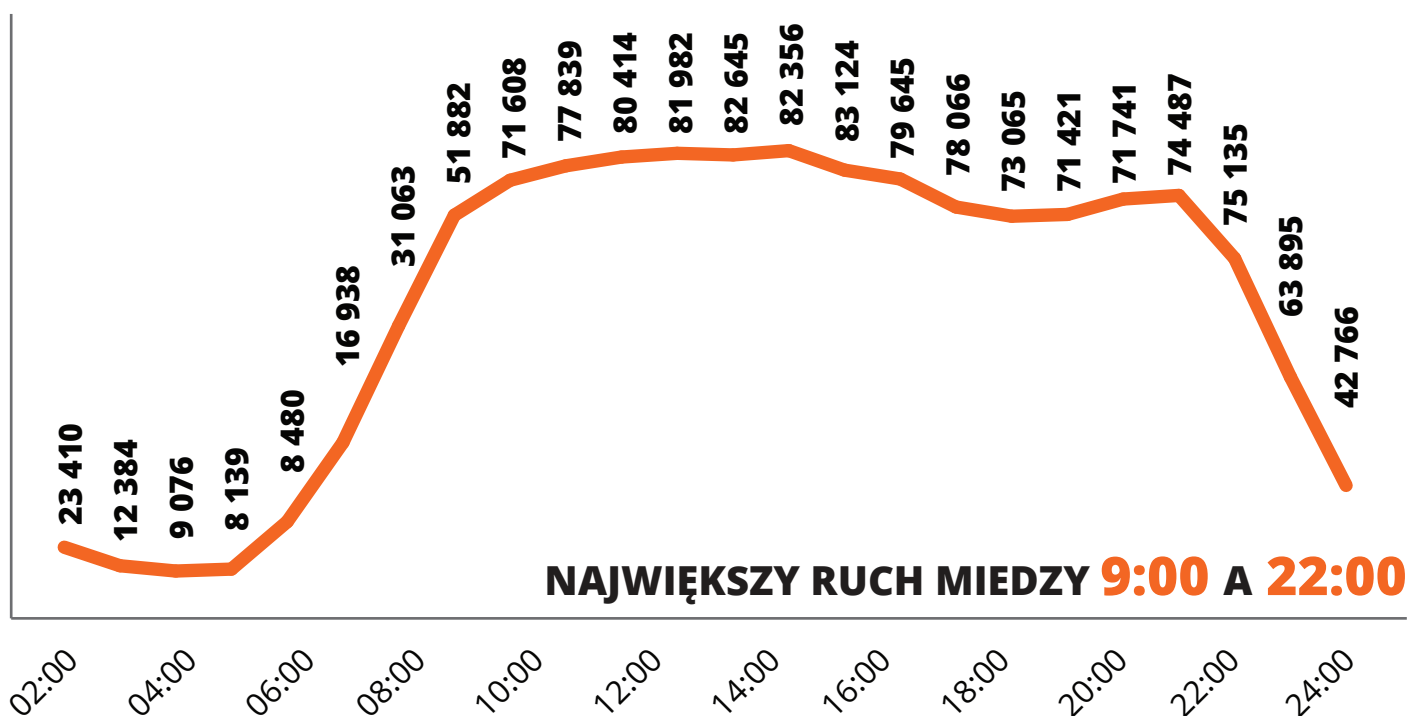

7 MINUT 42 SEKUND TO ŚREDNI CZAS SPĘDZANY NA STRONIE