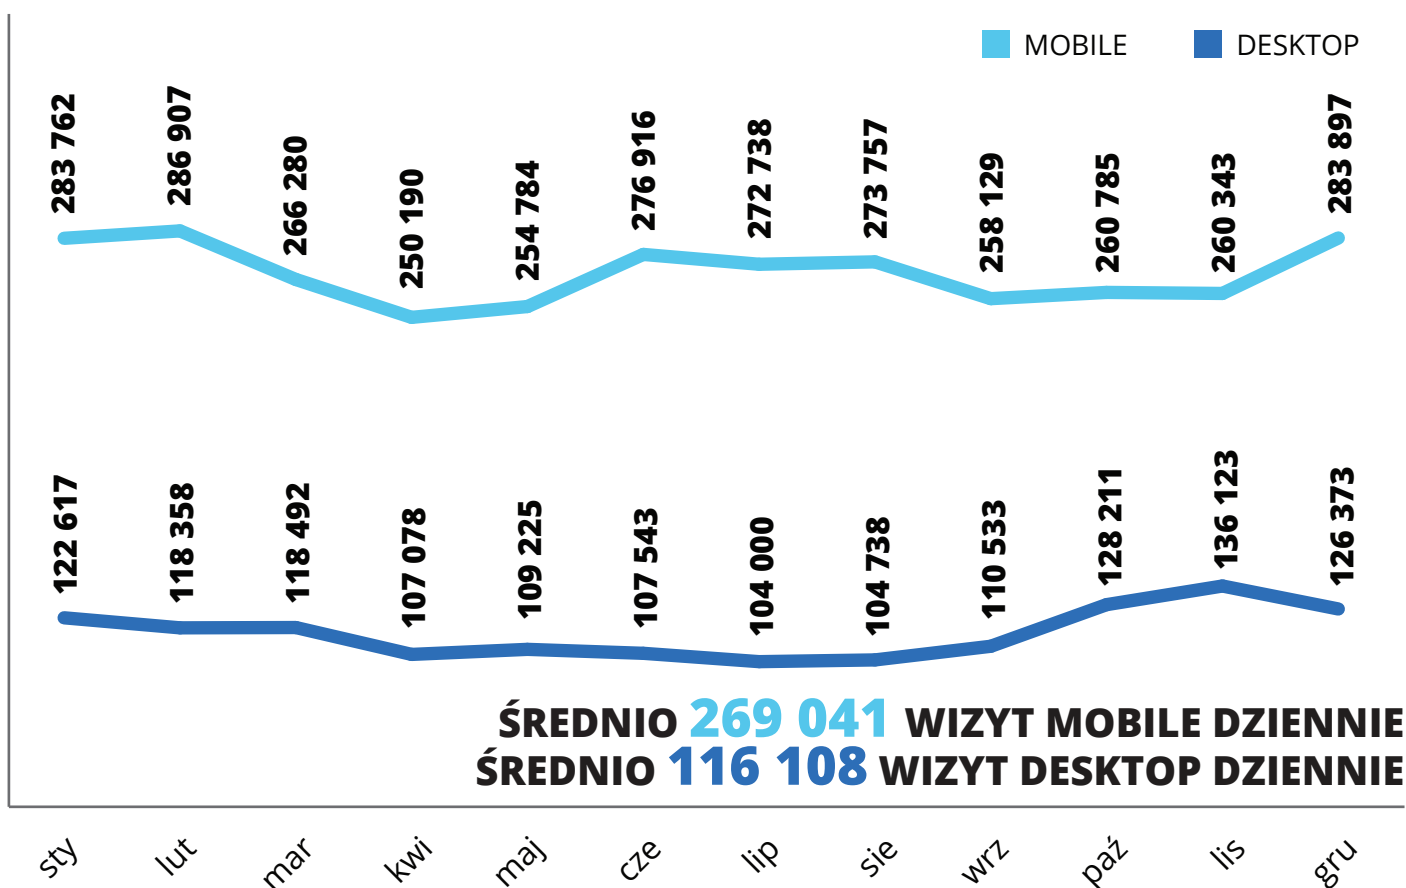

# ŚREDNIA LICZBA WSZYSTKICH WIZYT DZIENNIE

W ROKU 2022

# ŚREDNIA LICZBA WSZYSTKICH WIZYT ZE WZGLEDU NA DZIEŃ TYGODNIA W ROKU 2022