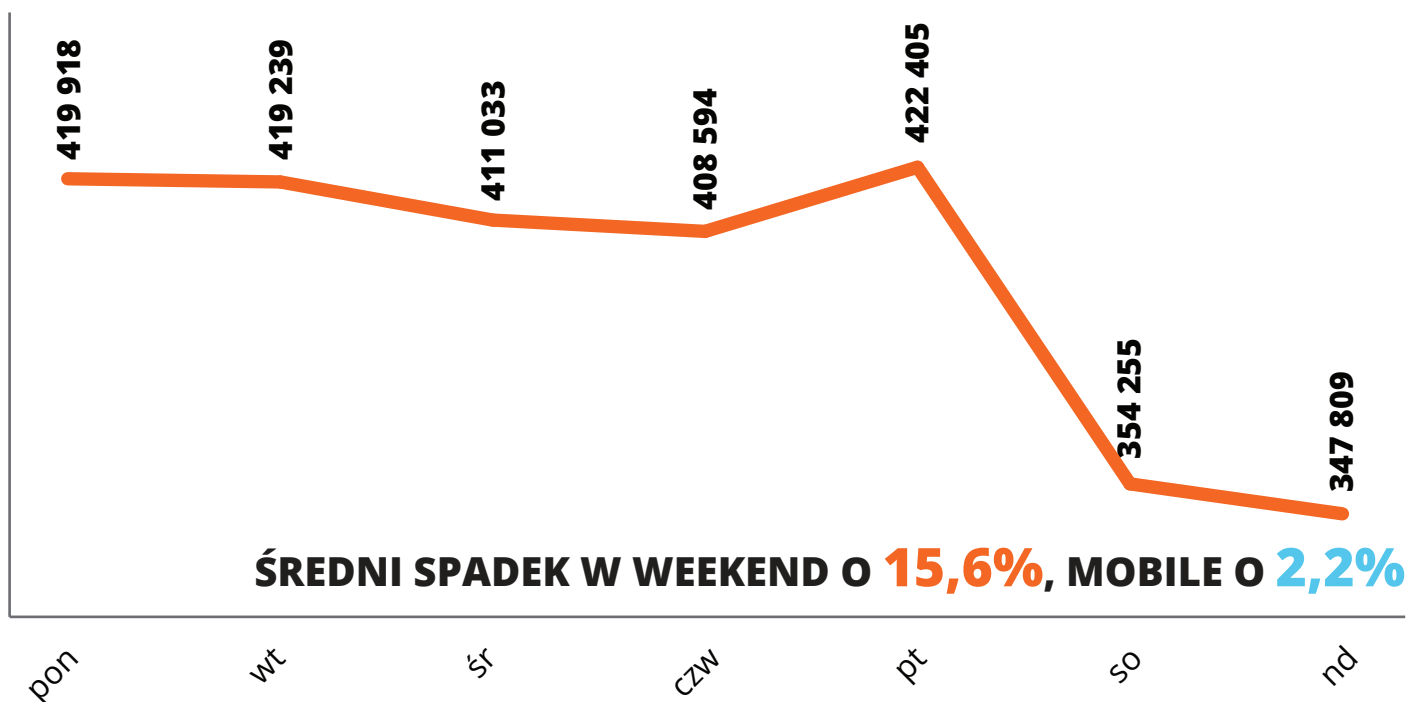

# ŚREDNIA LICZBA WSZYSTKICH WIZYT DZIENNIE

W ROKU 2022

# ŚREDNIA LICZBA WIZYT DZIENNIE

PODZIAŁ NA DESKTOP I MOBILE W ROKU 2022

# ŚREDNIA LICZBA WSZYSTKICH WIZYT ZE WZGLEDU NA DZIEŃ TYGODNIA W ROKU 2022